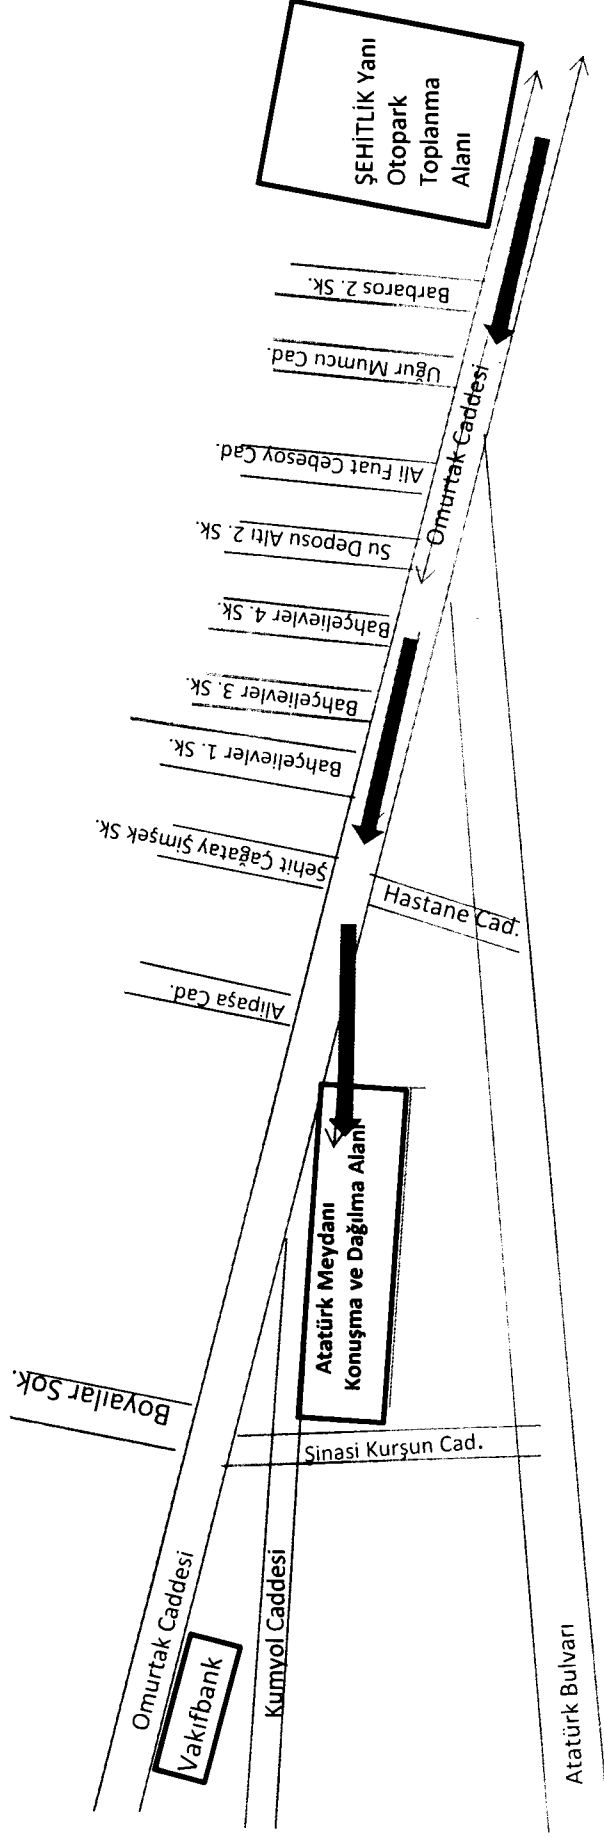

**TOPLANTI VE GÖSTERİ YÜRÜYÜŞLERİ GÜZERGAHINI
GÖSTERİR KROKİ**

(EK-6)

2911 Sayılı Kanunun 6. ve 22. maddeleri ile bu kanun uygulanmasına dair yönetmeliğin 3. maddesine göre toplantı ve gösteri yürüyüşleri güzergahı olarak tespit edilmiştir. 21.01.2020

Cafer Sarılı
Cafer SARILI
Kaymakam