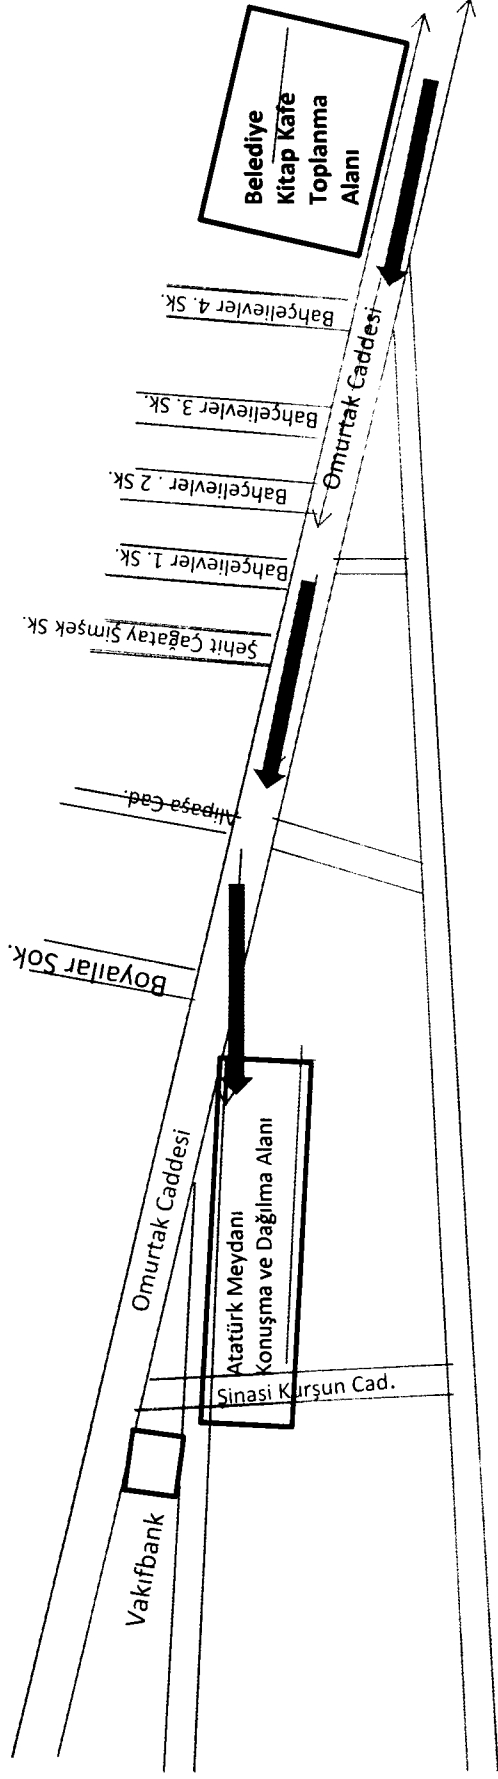

**TOPLANTI VE GÖSTERİ YÜRÜYÜŞLERİ GÜZERGAHINI
GÖSTERİR KROKİ**

(EK-3)

2911 Sayılı Kanunun 6. ve 22. maddeleri ile bu kanun uygulanmasına dair yönetmeliğin 3. maddesine göre toplantı ve gösteri yürüyüşleri güzergahı olarak tespit edilmiştir. 21.01.2020

Cafer Sarılı
Cafer SARILI
Kaymakam