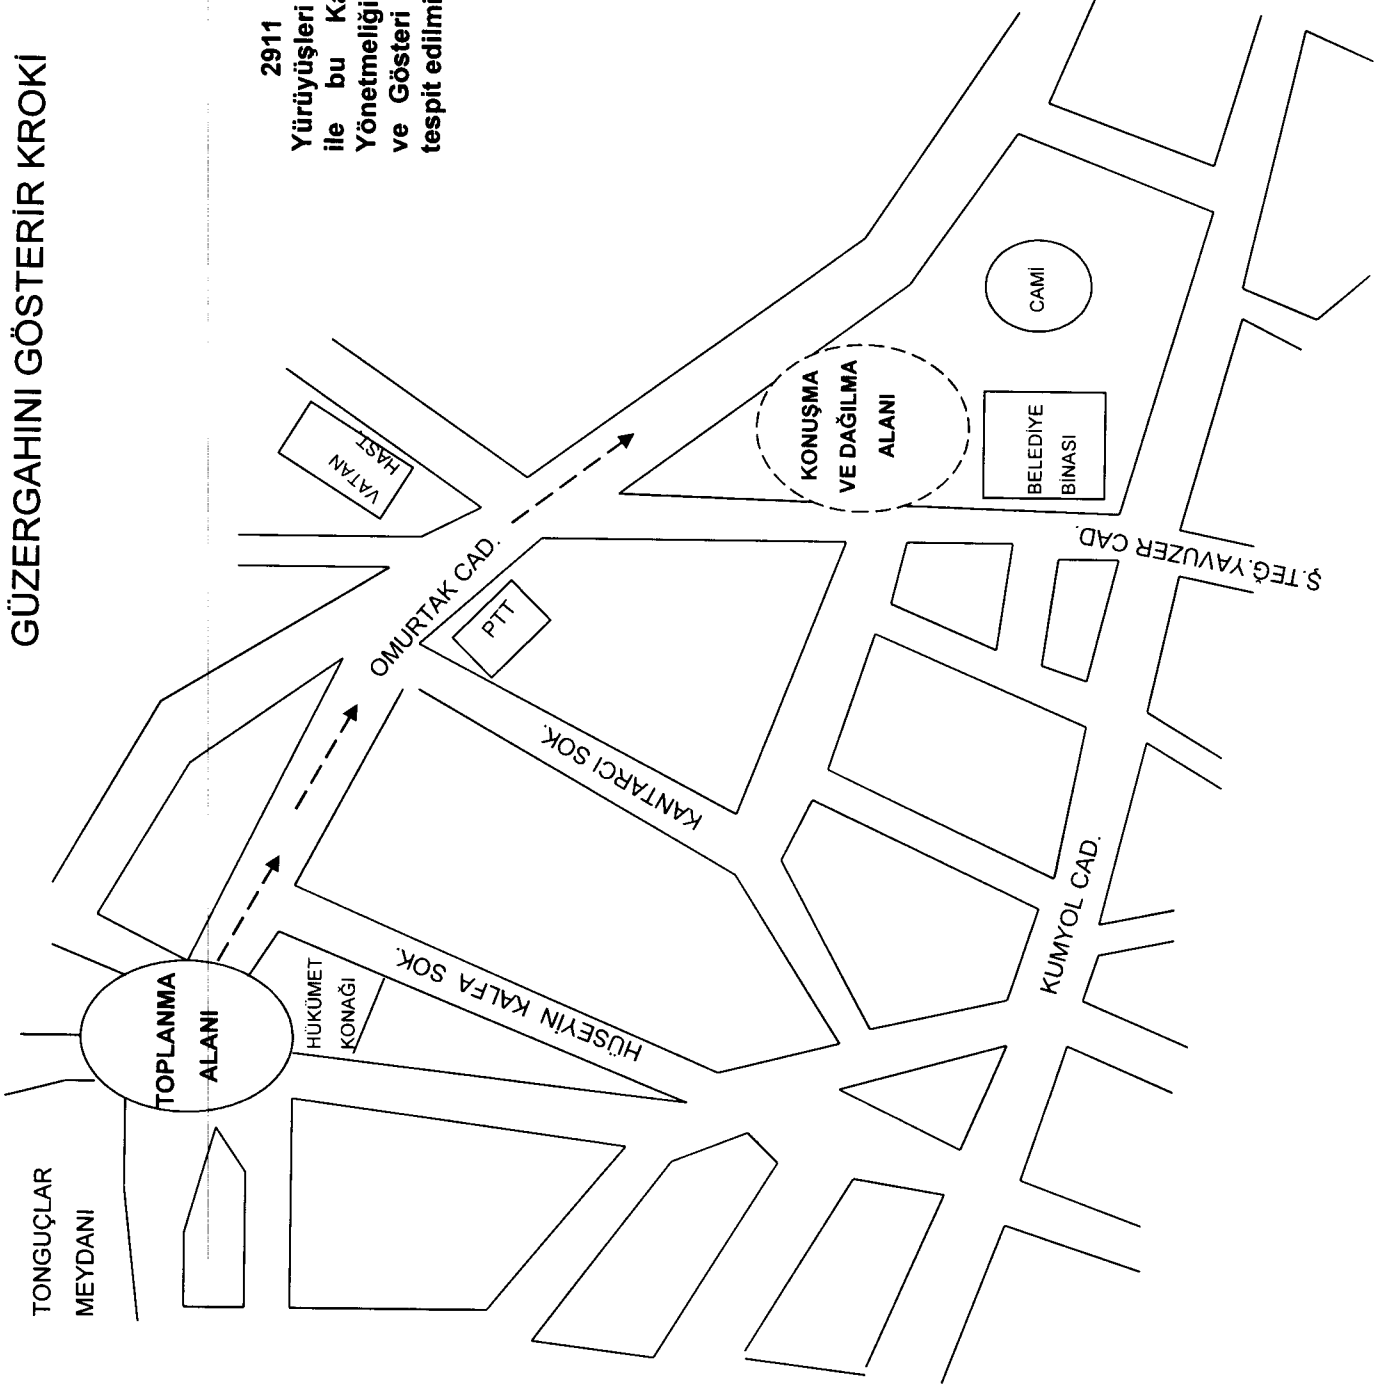

TOPLANTI VE GÖSTERİ YÜRÜYÜŞLERİ
GÜZERGAHINI GÖSTERİR KROKİ

(EK-4)

2911 Sayılı Toplantı ve Gösteri Yürüyüşleri Kanununun 6. ve 22. maddeleri ile bu Kanunun uygulanmasına dair Yönetmeliğin 3. maddesine göre Toplantı ve Gösteri Yürüyüşleri Güzergahı olarak tespit edilmiştir. 21.01.2020

Cafer Sarılı
Cafer SARILI
Kaymakam